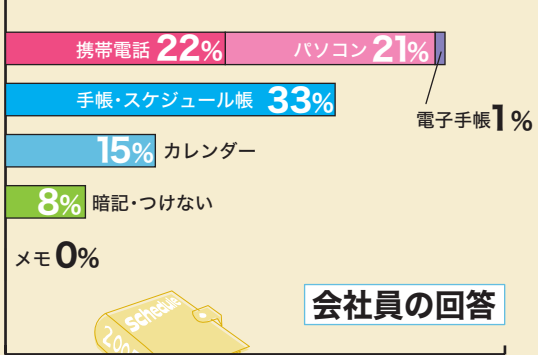

おもしろアンケート

スケジュールの管理には何を使っていますか?

アンケートは7月8日から21日にかけて「滋賀ガイド」を通じて行った。まず全体の結果として回答者がパソコンを利用していることを考えると、スケジュールの管理にパソコンや携帯電話を利用しているデジタル派が3割程度しかないことに多少ショックを受けた。

回答者を会社員にしぼるとデジタル派は4割を越えるが、主婦は2割程度にしか満たないという対照的な結果となった。全体的にアナログ派が半数を越え、社会生活の中でデジタル化はまだまだ浸透していない様子が伺える。

今後は一年ごとに同様のアンケートをとっていくなどして、生活のデジタル化の目安としたい。

gaido.jp/0008

メモ
「滋賀ガイド」上で7/8~7/21までアンケート実施
有効回答数142件

池田牧場 ジェラート

お取り寄せはおいしいガイドで! **おいしいガイド**

TEL 0748-32-3909

インターネット oisi.gaido.jp

挑戦する姿勢から新しい波