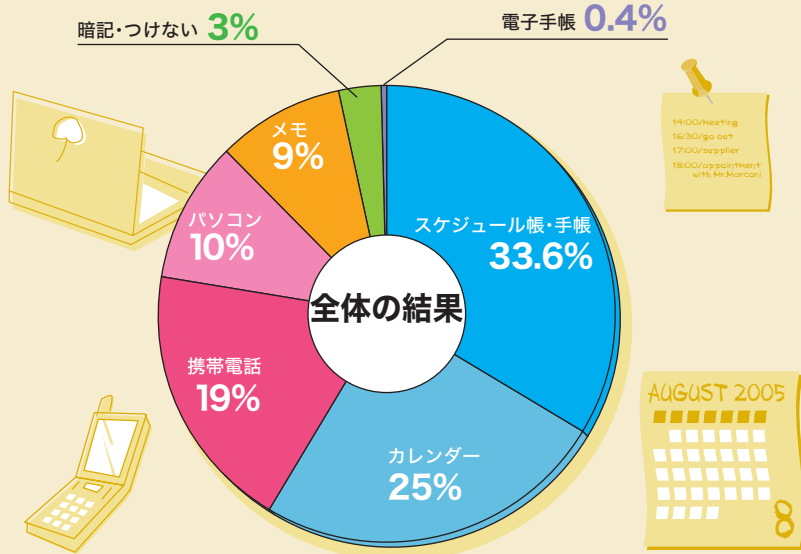

おもしろアンケート

スケジュールの管理には何を使っていますか?

アンケートは7月8日から21日にかけて「滋賀ガイド」を通じて行った。まず全体の結果として回答者がパソコンを利用していることを考えると、スケジュールの管理にパソコンや携帯電話を利用しているデジタル派が3割程度しかないことに多少ショックを受けた。

回答者を会社員にしぼるとデジタル派は4割を越えるが、主婦は2割程度にしか満たないという対照的な結果となった。全体的にアナログ派が半数を越え、社会生活の中でデジタル化はまだまだ浸透していない様子が伺える。

今後は一年ごとに同様のアンケートをとっていくなどして、生活のデジタル化の目安としたい。

gaido.jp/0008

メモ
「滋賀ガイド」上で7/8~7/21までアンケート実施
有効回答数142件

池田牧場 ジェラート

お取り寄せはおいしいガイドで! **おいしいガイド**

TEL 0748-32-3909

インターネット oisi.gaido.jp

挑戦する姿勢から新しい波