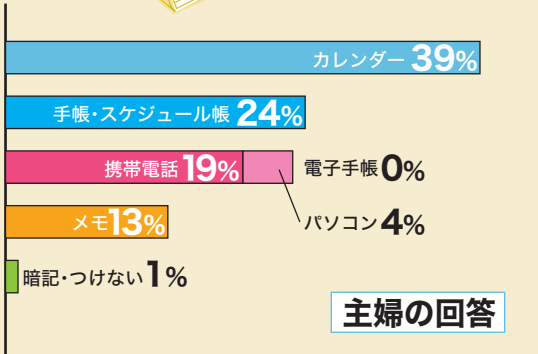

おもしろアンケート

スケジュールの管理には何を使っていますか?

アンケートは7月8日から21日にかけて「滋賀ガイド」を通じて行った。まず全体の結果として回答者がパソコンを利用していることを考えると、スケジュールの管理にパソコンや携帯電話を利用しているデジタル派が3割程度しかないことに多少ショックを受けた。

回答者を会社員にしぼるとデジタル派は4割を越えるが、主婦は2割程度にしか満たないという対照的な結果となった。全体的にアナログ派が半数を越え、社会生活の中でデジタル化はまだまだ浸透していない様子が伺える。

今後は一年ごとに同様のアンケートをとっていくなどして、生活のデジタル化の目安としたい。

gaido.jp/0008

メモ
「滋賀ガイド」上で7/8~7/21までアンケート実施
有効回答数142件

池田牧場 ジェラート

お取り寄せはおいしいガイドで! **おいしいガイド**

TEL 0748-32-3909

インターネット oisi.gaido.jp

挑戦する姿勢から新しい波