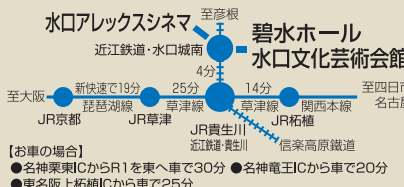

お申込・お問い合わせ **甲賀市 碧水ホール** 9:00~17:00 月曜休館
〒528-0005 滋賀県甲賀市水口町水口5671
〈近江鉄道水口城南駅(JR草津線貴生川駅で乗り換え一駅目)下車徒歩1分〉
tel.0748-63-2006
<http://www.city.koka.shiga.jp/hekisuihall/>

まいにち イベントガイド

ロマンティック☆ショパン
PIANO CUBE VOL.8
マウリツィオ・バリニ ピアノリサイタル

大ホール **10/7(金)** 19:00 開演

料金 全席指定 **¥2,500** 好評発売中

特選! 名曲集
英雄ポロネーズ、革命、子犬のワルツ、別れの曲… 永遠の魅力を放ち、心を揺さぶるショパン。

誰もが必ず知っている名曲を、さらに厳選した“究極の名曲集”! ショパン国際コンクールで注目を集めたイタリアの美しきピアニストマウリツィオ・バリニが贈る感動のステージ。

予定プログラム
●華麗なる大円舞曲 ●幻想即興曲 ●ノクターン 第2番
●黒鍵 ●雨だれ ●バラード 第1番
●舟歌 ●革命 ●エチュード ●ワルツ「告別」
●子犬のワルツ ●英雄ポロネーズ

津軽三味線 & 和太鼓 異端侍LIVE

小ホール **11/13(日)** 17:00 開演

料金 全席指定 **¥2,800** 好評発売中

邦楽界の異端児、和太鼓の「AJO」と津軽三味線の「西はじめ」による、邦楽を使った新しい音楽を作り出すユニット「異端侍」

「邦楽器の力がメインになり過ぎ、奏者が誰でもたいては変わらない!」…となりがちな昨今、それぞれの各界で本物の修業を積んだ2人が、この2人にしか出せない音を追うために結成。伝統を重んじ、古典を踏まえた上で新しい音の世界はまさに温故知新。

和太鼓と三味線を音楽として捉え、たった2人で回ったアメリカ・メキシコツアーでも、各メディア等で高い評価を得る。2人にしか表現できない、邦楽の「今」がここにある。

クリスマス3大アヴェ・マリア ボリショイ劇場システット

大ホール **12/18(日)** 19:00 開演

料金 全席指定 **¥3,000** 好評発売中

美しい歌声とともに贈るクリスマス・キャロル。心に残る聖夜のコンサート。

厳かに響く弦の音色、天上から降りそそぐ歌声クリスマスの雰囲気をつつりと聴かせる名門劇場の精鋭ソリストたちが贈る名曲を集めたクリスマス・コンサート。

【出演者】
演奏:ボリショイ劇場システット
ソプラノ:イリーナ・ウダロワ

※記載されている、公演日・出演者・入場料・開演時間・演目・プログラム等は事前予告なしに変更になる場合があります。※6歳未満のお子様のお入りはご遠慮願います。※掲載されている画像・文書等、全ての転載・二次使用・無断使用を禁止します。

お問い合わせ **守山市民ホール**
(財)守山市民文化体育振興事業団 〒524-0051 滋賀県守山市三宅町125番地
【JR守山駅西口バスのりばより「杉江循環」「守山市民ホール行」に乗車。「守山市民ホール前」下車】
tel.077-583-2532

漫福! 年忘れ!! お笑い横芸館 トミーズ 桂 小枝 海原やすよ・ともこ シャンプーハット 笑い飯

大ホール **12/4(日)** 14:00 開演

料金 全席指定 **¥3,500** 前売 当日 **¥4,000**

司会進行: 佐々木小百合 ※出演者変更の際はご了承ください。

【発売所】野洲文化ホール、ローソンチケット(Lコード59242)、CNプレイガイド、チケットぴあ(Pコード364-368)

“行列のできるピアニスト”再演!! 及川浩治 ピアノリサイタル「愛の夢」

大ホール **2006年 2/5(日)** 14:00 開演

料金 全席指定 一般 **¥3,000**

リスト/「ラ・カンパネラ」「愛の夢」「ハンガリー狂詩曲第2番」
ショパン/「英雄ポロネーズ」「革命」「ノクターン」
ドビュッシー/「亜麻色の髪の乙女」「月の光」「金色の魚」
ラフマニノフ/「悲歌~幻想小品集より~op. 3-1」ほか

※曲目変更の際はご容赦ください。※小学生未満入場不可
【発売所】野洲文化ホール、CNプレイガイド、ローソンチケット(Lコード58789)、チケットぴあ(Pコード209-297)

ミシユク ロマンティック・ピアノ

オールショパンのプログラムです!

大ホール **12/18(日)** 15:00 開演

料金 全席指定 一般 **¥3,000**

ワルツ全14曲
~華麗なる大円舞曲、小犬のワルツ ほか~
スケルツォ第2番、即興曲第1番・第2番・第3番、
幻想即興曲、英雄ポロネーズ

※曲目変更の際はご容赦ください。※3階席はホール窓口のみの販売。※小学生未満のお子様は3階席でご覧いただけません。(3歳以上有料)
【発売所】野洲文化ホール、CNプレイガイド、ローソンチケット(Lコード57783)、チケットぴあ(Pコード206-890)

チケットのご購入 お問い合わせ **野洲文化ホール**
〒520-2331 野洲市小篠原2142番地 (JR野洲駅南口より250m)
tel.077-587-1950 受付時間 9:00~16:30まで
休館日 月曜日・祝日の翌日(その日が土・日曜日の場合は閉館)
<http://www8.ocn.ne.jp/~y-buntai/>