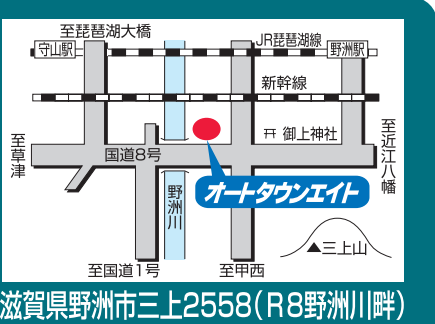

関西最大級の2階建て展示場
常時400台の展示!!

オートタウン

077(587)3535(代)

www.autotown8.co.jp/

三菱認定中古車ディーラー
Clean Car

滋賀三菱自動車販売(株)
クリーンカー大津

http://www.kmjg.jp

大津市相模町2番48号(名神大津ICより10分)
定休日/第2水曜日 営業時間/9:00~19:00