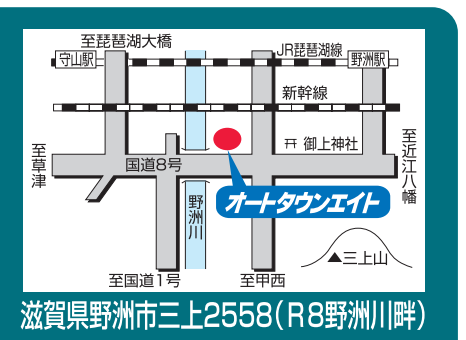

Oh!Me おすすめ セレクション

特報

お買得中古車

■略記号: AT=オートマチック FL=フル装備 AC=PS PW=ST AC=エアコン PS=パワステ P=W=パワーウィンドウ ST=ステレオ SR=サンルーフ AW=アルミホイール AB=エアバッグ

■各車両のリサイクル料金等については、下記の略記号で表記しています。

■未済=リサイクル料金が未済のため、別途必要。リ未済=リサイクル料金が未済のため、次回車検時または廃車時に別途必要。

■未納=リサイクル料金は預託済みだが、価格に含まれていないため別途必要。リ未納=リサイクル料金は預託済みで、相当額が価格に含まれているもの。リ定=廃車時にリサイクル料金が必要な装備(後付エアコン等)が付いているもの。

●表記価格は消費税込みの価格です。●税金(消費税を除く)、保険料、登録等に伴う諸費用は別途申し受けます。●万一売却の額はご容赦下さい。

スピードは控えめに、エコドライブで環境にやさしく
三菱認定中古車ディーラー
Clean Car
MITSUBISHI MOTORS
滋賀三菱自動車販売(株)
クリーンカー草津
<http://www.kmjg.jp>
草津市野路町762-1 定休日/第1・第2水曜日
営業時間/9:00~19:00
☎077-566-8682

自動車のリサイクル法がスタートしました。リサイクル料金は別途申し受けます。
M.C. ネット ロシリウス
<http://www.mitsubishi-motors.co.jp/>
全国の三菱自動車の中古車を在庫データから欲しい車がカンタン検索!

関西最大級の2階建て展示場
常時400台の展示!!
オートタウン
エイト
TEL 077(587)3535(代)
autotown8.com

① 13年式 スペースギア 3000 4WD シャモニー・4ドアワゴン・AT・黒/灰・FL・AW・検査18年10月・走行44,000km 168.0万円 (リ未納)	⑥ 13年式 パジェロミニ 660 リンクスZ・3ドアワゴン・AT・白・FL・AW・検査受渡し・走行41,000km 75.6万円 (リ未納)
② 15年式 グランディス 2400 エレガンス・5ドアワゴン・AT・灰・FL・HID・検査受渡し・走行20,000km 134.4万円 (リ未納)	⑦ 9年式 パジェロミニ 660 アンバーサリ-LTD V・3ドアワゴン・AT・ガンメタ2・FL・AW・検査20年2月・走行55,000km 69.3万円 (リ未納)
③ 13年式 エアトレック 2400 24V・5ドアワゴン・AT・灰・FL・AW・ナビ・TV・検査18年10月・走行32,000km 99.8万円 (リ未納)	⑧ 13年式 ekワゴン 660 Mロアー仕様・5ドアワゴン・AT・黒・FL・検査18年11月・走行15,000km 79.8万円 (リ未納)
④ 11年式 デインゴ 1500 パールデインゴ・5ドアワゴン・AT・パール・FL・AW・検査受渡し・走行46,000km 39.9万円 (リ未納)	⑨ 13年式 ekワゴン 660 M-X PKG・5ドアワゴン・AT・シルバー・FL・AW・検査18年12月・走行23,000km 59.9万円 (リ未納)
⑤ 14年式 コルト 1300 エレガンス・5ドアワゴン・AT・灰・FL・検査19年12月・走行38,000km 69.3万円 (リ未納)	⑩ 7年式 ミニカ 660 PK・5ドアH/B・AT・ワイン・FL・検査受渡し・走行50,000km 23.1万円 (リ未納)

① 8年式 セルシオ 4000 Cタイプ・4ドアセダン・AT・パールII・FL・SR・AW・TVナビ・W-AB・ABS・検査受渡し・走行41,000km 153.0万円 (リ未納)	⑥ 9年式 グランビア 3000 Qパールマイカセレクション・4ドア・AT・パールII・FL・W-AB・ABS・検査受渡し・走行43,000km 118.0万円 (リ未納)
② 11年式 ミラ 660 X・軽乗用・AT・シルバー・FL・W-AB・検査受渡し・走行56,000km 53.0万円 (リ未納)	⑦ 15年式 ウィッシュ 1800 X ウェルキャブ・5ドア・CAT・ブルー・FL・W-AB・ABS・CD・検査受渡し・走行31,000km 138.0万円 (リ未納)
③ 13年式 マックス 660 L・軽乗用・AT・シルバー・FL・W-AB・CD・MD・検査18年11月・走行39,000km 63.0万円 (リ未納)	⑧ 18年式 i 660 GTターボ・軽乗用 5ドア・AT・黒・FL・W-AB・ABS・CD・検査21年1月・走行100km 139.0万円 (リ未納)
④ 16年式 ティダ ラディオ 1500 Lタイプ・4ドアセダン・AT・白・FL・W-AB・ABS・CD・検査19年11月・走行5,000km 118.0万円 (リ未納)	⑨ 14年式 カローラランクス 1500 1.5X・5ドア HB・AT・シルバー・FL・W-AB・ABS・CD・検査19年3月・走行27,000km 96.8万円 (リ未納)
⑤ 12年式 リパティエ 2000 Lタイプ・5ドア・CAT・黒・FL・W-AB・ABS・ナビMD・CD・検査20年1月・走行34,000km 89.8万円 (リ未納)	⑩ 10年式 CR-V 2000 ベース4WD・5ドアワゴン・CAT・黒・FL・W-AB・ABS・検査受渡し・走行18,000km 99.8万円 (リ未納)

DAIHATSU YASU Pit
ダイハツヒット野洲(株)
営業時間 AM9:00~PM6:00 毎週水曜日 定休日
☎077-587-3513
野洲市市三宅763-23
<http://www.h7.dion.ne.jp/~pit-yasu/>

① 13年式 ムーブ 660 CL・CAT・白・FL・AW・AB・キーレス・検査2年付・走行46,000km 53.0万円 (リ未納)	② 17年式 ワゴンR 660 FX-S リミテッド・CAT・ブラック・FL・AW・ABS・AB・CD・MD・キーレス・検査20年5月・走行1,000km 92.0万円 (リ未納)
③ 16年式 ワゴンR 660 車イス移動車・CAT・シルバー・FL・ABS・W-AB・キーレス・検査2年付・走行82,000km 68.0万円 (リ未納)	④ 14年式 ムーブ 660 L・CAT・ピンク・FL・ABS・W-AB・キーレス・プライバシーガラス・検査2年付・走行11,000km 70.0万円 (リ未納)
⑤ 17年式 ミラジーノ 660 X・AT・ピンク・FL・W-AB・ABS・検査20年5月・走行2,000km 96.0万円 (リ未納)	⑥ 15年式 キャリイ 660 4WD・5MT・白・検査2年付・走行16,000km 50.0万円 (リ未納)
⑦ 15年式 ハイゼット 660 4WD 農用スペシャル・5MT・白・AC・PS・検査2年付・走行11,000km 60.0万円 (リ未納)	⑧ 17年式 オッティ 660 タイプS・CAT・レグリンパールM・FL・ABS・W-AB・キーレス・検査20年7月・未走行 72.0万円 (リ未納)

新車各種・中古車販売・車検・修理・钣金塗装 あいおい損害保険代理店
ファイリングオート
〒520-0246 大津市仰木の里1丁目1-4
TEL.077-573-2373
あたりまえの事をあたりまえに、大切な物だから安心を...