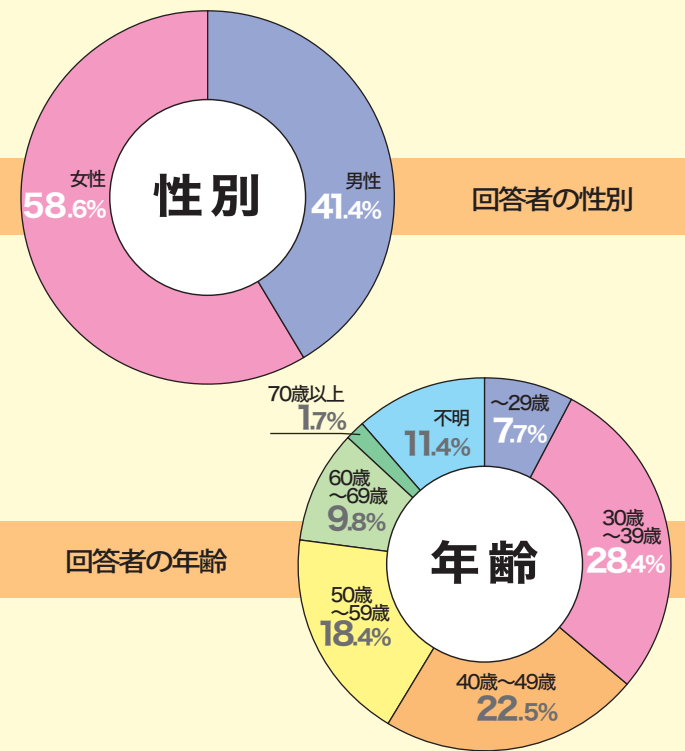

インターネット利用状況に関するアンケート

私たちはこのアンケート結果が少しでも県民の皆さんのお役に立てればと願っていますので、引用などについては制限を設けていません。ただし、商業活動への利用はご遠慮ください。お問い合わせ、ご意見などは、「Oh!Me編集室」(株式会社ヤマプラ内)竹末就一まで。TEL:0748-34-8872

アンケートにご協力いただき ありがとうございました

805人の応募者の中から、総勢20名様を当選者に決定いたしました。当選者発表は商品の発送をもって代えさせていただきます。

わが家のペット自慢

あーちゃん
1歳半 メス
本名?はうさだあかり
好きなもの:にんじんビスケット
嫌いなもの:ツメきり

あーちゃんのパパの動物病院でナースうさぎしてます。
わんちゃん、ねこちゃんもすぐにお友達になります。
この日も猫のミーちゃんちゃんと寄り添って、とっても仲良し!
禁断の愛が芽生えちゃうかも!?

www.gaido.jp/1443 飼い主:あーちゃんのパパ

PRESENT 応募はインターネットで www.gaido.jp/0011

モクモク手づくりファーム
モクモク手づくりファーム入園券
11/6 応募べし 10組20名様ご招待

栗東芸術文化会館さくら
サファリパークプロジェクト in 栗東
会期:11/23(祝)～26日(日)
11/13 応募べし 3組6名様ご招待

毎日新聞・滋賀情報紙
Oh!Me広告料のご案内

1面………全3段(フルカラー) 220,500円
2・3面………全3段(フルカラー) 141,750円
4面………全3段(フルカラー) 157,500円
(但し、11段通し(全カラー)掲載の場合は472,500円)

※原稿サイズ
3段の場合………天地 99mm×左右247mm
11段(全頁)の場合………天地375mm×左右247mm
※料金は消費税を含みます。※版下制作料は別途申し受けます。

広告についてのお問い合わせは
滋賀毎日広告社
大津077-522-2603
彦根0749-22-0404
http://www.shiga-maiko.com

毎日新聞のご購読お申し込みは
0120-468-012

感動！発見！共感！
使える私の滋賀情報紙【Oh!Me】は
お近くの毎日新聞販売店から
お届けしています。

関西最大級の2階建て展示場
常時400台の展示!!
オートタウン
オートタウンエイト
TEL 077(587)3535(代) autotown8.com
滋賀県野洲市三上2558 (R8野洲川川畔)

① 15年式 レガシィ 2000 V・1BOX・AT・パールII・FL・AW・W-AB・ABS・CD・検査受渡し・走行52,000km 143.8万円 (税別)	⑥ 16年式 スイフト 1500 5ドアHB・AT・緑・FL・AW・W-AB・CD・検査受渡し・走行39,000km 69.8万円 (税別)
② 11年式 ライフ 660 タイプG・軽乗用・AT・黒・FL・W-AB・検査21年5月・未走行 49.8万円 (税別)	⑦ 17年式 ムーヴラテ 660 Dタイプ・5ドア・AT・シルバー・FL・W-AB・検査21年8月・未走行 74.8万円 (税別)
③ 18年式 ランバ 660 タイプM・軽乗用・AT・パール・FL・AW・W-AB・ABS・CD・MD・検査19年10月・未走行 110.0万円 (税別)	⑧ 18年式 ゼスト 660 4WD・RV・AT・シルバー・FL・AW・W-AB・ABS・検査20年1月・未走行 98.0万円 (税別)
④ 16年式 EKクラッシュ 660 アクシス・S.W・AT・パール・FL・SR・AW・W-AB・ABS・検査20年6月・未走行 75.8万円 (税別)	⑨ 14年式 カロラランクス 1500 1.5X・5ドアHB・AT・シルバー・FL・AW・W-AB・ABS・検査19年3月・未走行 96.8万円 (税別)
⑤ 7年式 クラウン 2500 タイプG・軽乗用・AT・シルバー・FL・W-AB・ABS・CD・MD・検査19年5月・走行37,000km 39.8万円 (税別)	⑩ 15年式 キューブ 1400 タイプG・軽乗用・AT・シルバー・FL・AW・W-AB・ABS・CD・検査20年2月・未走行 97.0万円 (税別)

特報 車買得
中古車

各車種のリサイクル料金等については、下記の最新号で表記しています。
■未納車種→リサイクル料金が未納済のため、別途必要。
■リ未納車種→リサイクル料金が未納済のため、次回車検時または廃車時に別途必要。■リ未納車種→リサイクル料金は預託済みだが、価格に含まれていないため別途必要。
■リ未納車種→リサイクル料金は預託済みで、相当額が価格に含まれているもの。■リ未納車種→廃車時にリサイクル料金を必要とする(後付エコ等)が利用しているもの。
●表記価格は消費税込みの価格です。●税金(消費税を除く)、保険料、登録等に付する諸費用は別途申し受けます。●万一売却の際はご容赦下さい。