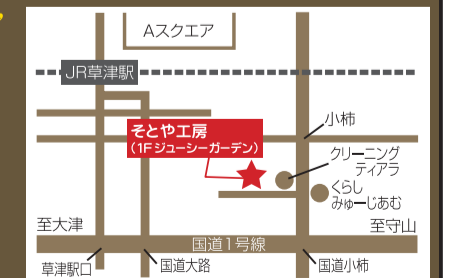

## エクステリア&ガーデン 春のお庭相談会開催中!

自分らしい“こだわり”を形にします。

“お外”のことなら  
何でもお気軽にご相談下さい。

- ・新築外構
  - ・フェンス
  - ・内庭
  - ・植栽
  - ・カーポート
  - ・ガーデンルーム
  - ・テラス
  - ・ガーデニング
- ガーデンローンのご相談承ります。

Ball Chair by Finn Stout  
可動で軽い。さらに屋内外使える!

### ポスト展示数 関西No.1

イチ押しのがーデン雑貨やポストそろえました!

増えてます。光射すもうひとつの部屋。

頑張ったあなたを優しく包み込んでくれる  
“リラクゼーション空間”

「実物」展示しています。

2F **そとや工房** そとや 工房  
☎0120-872887  
TEL:077-551-3530/FAX:077-551-3531  
上記以外の施工例も掲載しています。詳しくは... <http://sotoya.jp>

1F **JUICY GARDEN** JUICY GARDEN  
輸入&オリジナルガーデン雑貨販売 ジューシーガーデン  
tel 077-554-2186  
オンラインShopも充実 <http://juicygarden.jp>

住所 520-3024 滋賀県栗東市小柿6-1-2  
営業時間 10:00~18:00 ※事前予約扱いの方は21:00までお待ちしております  
定休日 水曜日 キッズコーナー完備 駐車場有