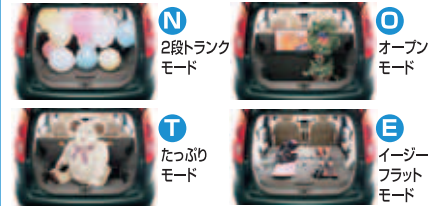

15E (1500 2WD エクストロニックCVT)
車両本体価格 1,396,500円
(消費税抜き価格 1,330,000円)

●価格にはスペアタイヤ、標準工賃が含まれます。●リサイクル料金、保険料、税金(除く消費税)、登録に伴う費用等は別途申し受けます。

日産プリンス滋賀 www.nissan-prince-shiga.co.jp/

大津支店 ☎077-522-2211
堅田店 ☎077-574-5523
栗東支店 ☎077-552-8623

水口店 ☎0748-62-2323
近江八幡店 ☎0748-37-3200
彦根支店 ☎0749-23-2323

長浜店 ☎0749-63-9661
安曇川店 ☎0740-32-2381