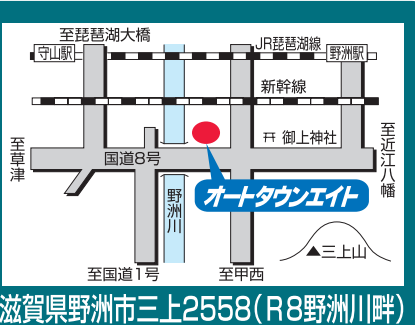

関西最大級の2階建て展示場  
常時400台の展示!!

**オートタウン**

077(587)3535(代)

autotown8.com

スピードは控えめに。エコドライブで環境に優しく。

三菱認定中古車ディーラー **Clean Car**

滋賀三菱自動車販売(株) **クリーンカー草津**

http://www.kmjg.jp