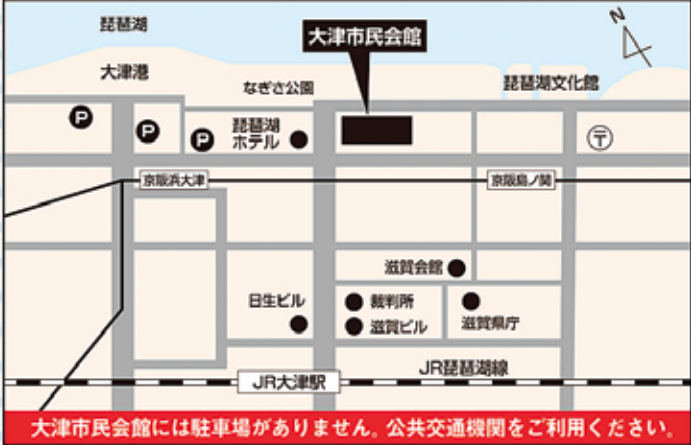

広告についてのお問い合わせは  
**滋賀毎日広告社**  
077-522-2603  
http://www.shiga-maiko.com

読むは毎日新聞 毎日新聞  
Tポイントが貯まります!

お問い合わせは毎日新聞販売店が  
毎日新聞愛読者センター  
フリーダイヤル 0120・460・012

**mainet**  
毎日お客様サービスネット  
Mainichi Customer Service Network

毎日Tカードと登録案内書をご希望の方はマイネットでも受け付けています  
http://mainet.ne.jp/

**7月23日(土)**  
**大津市民会館**

日時/2011年7月23日  
上映時間/①11:00 ②14:00 ※上映時間103分  
場所/大津市民会館 TEL:077-525-1234  
滋賀県大津市島の関14-1

**8月20日(土)**  
**ひこね市文化プラザ**

日時/2011年8月20日  
上映時間/①11:00 ②14:00 ※上映時間103分  
場所/ひこね市文化プラザ TEL:0749-26-8601  
滋賀県彦根市野瀬町187-4